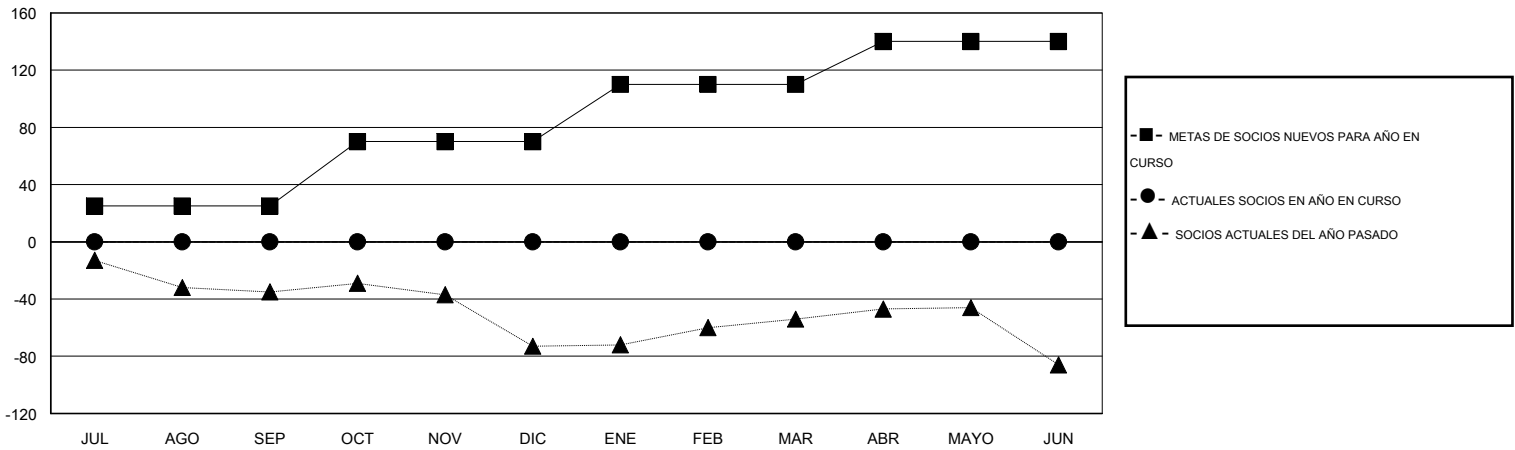

MONTHLY MEMBERSHIP PROGRESS REPORT

District 116 A

Results as of: 6/30/2016

GMT: Ton Soeters

UBICACIÓN SPAIN

GMT DE AE 4

Clubes					socios				
RESULTADOS DE 2016-2017					RESULTADOS DE 2016-2017				
TRIMESTRE	META DE CLUBES NUEVOS	NUEVOS CLUBES	CLUBES DADOS DE BAJA	GANANCIA/PÉRDIDA NETA	TRIMESTRE	META DE SOCIOS NUEVOS	SOCIOS FUNDADORES Y SOCIOS AÑADIDOS	SOCIOS DADOS DE BAJA	GANANCIA/PÉRDIDA NETA
JUL/AGO/SEP	1	0	0	0	JUL/AGO/SEP	25	0	0	0
OCT/NOV/DIC	1	0	0	0	OCT/NOV/DIC	45	0	0	0
ENE/FEB/MAR	2	0	0	0	ENE/FEB/MAR	40	0	0	0
ABR/MAYO/JUN	1	0	0	0	ABR/MAYO/JUN	30	0	0	0

METAS Y CIFRA ACUMULATIVA DE CLUBES NUEVOS

METAS Y CIFRA ACUMULATIVA DE SOCIOS

CLUBES DADOS DE BAJA: 0	0 CLUBS OF 0 AÑADIERON 1 O MÁS SOCIOS NUEVOS	<u>DISTRIBUCIÓN POR SEXO</u>
		MASCULINO 0 (100.00%)
		FEMENINO 0 (100.00%)
<u>SOCIOS DADOS DE BAJA</u>	CLIC AQUÍ PARA DATOS DE SALUD DE CLUB	SOCIOS EN UNIDAD FAMILIAR 0
FALLECIDOS 0		CABEZA DE FAMILIA 0
CLUB CANCELADO 0		NO ES CABEZA DE FAMILIA 0
OTRO 0		
TOTAL 0		